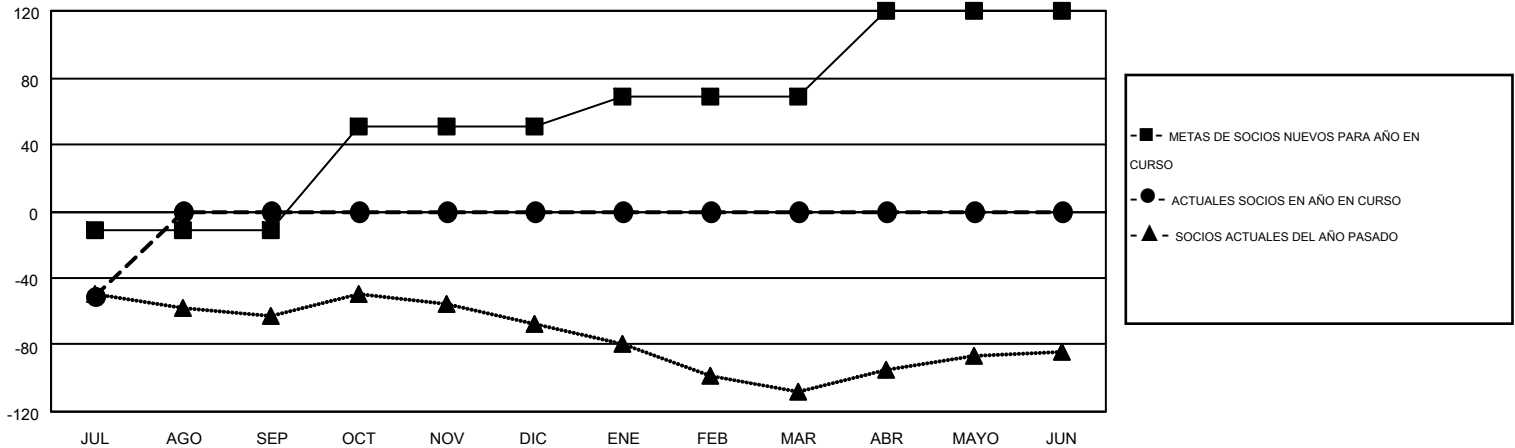

# MONTHLY MEMBERSHIP PROGRESS REPORT

Results as of: 7/31/2016

Multiple District J

LOCATION: URUGUAY

GMT: PEDRO MARRELLO

GMT DE AE 3

Clubes					socios				
RESULTADOS DE 2016-2017					RESULTADOS DE 2016-2017				
TRIMESTRE	META DE CLUBES NUEVOS	NUEVOS CLUBES	CLUBES DADOS DE BAJA	GANANCIA/PÉRDIDA NETA	TRIMESTRE	META DE SOCIOS NUEVOS	SOCIOS FUNDADORES Y NUEVOS SOCIOS AÑADIDOS	SOCIOS DADOS DE BAJA	GANANCIA/PÉRDIDA NETA
JUL/AGO/SEP	0	0	1	-1	JUL/AGO/SEP	-11	3	54	-51
OCT/NOV/DIC	0	0	0	0	OCT/NOV/DIC	62	0	0	0
ENE/FEB/MAR	1	0	0	0	ENE/FEB/MAR	18	0	0	0
ABR/MAYO/JUN	2	0	0	0	ABR/MAYO/JUN	51	0	0	0

METAS Y CIFRA ACUMULATIVA DE CLUBES NUEVOS

METAS Y CIFRA ACUMULATIVA DE SOCIOS

CLUBES DADOS DE BAJA: 1	2 CLUBS OF 116 AÑADIERON 1 O MÁS SOCIOS NUEVOS	<u>DISTRIBUCIÓN POR SEXO</u>
		MASCULINO 1,514 (54.97%)
		FEMENINO 1,240 (45.03%)
<u>SOCIOS DADOS DE BAJA</u>	<a href="#">CLIC AQUÍ PARA DATOS DE SALUD DE CLUB</a>	SOCIOS EN UNIDAD FAMILIAR 656
FALLECIDOS 9		CABEZA DE FAMILIA 310
CLUB CANCELADO 0		NO ES CABEZA DE FAMILIA 346
OTRO 45		
TOTAL 54		