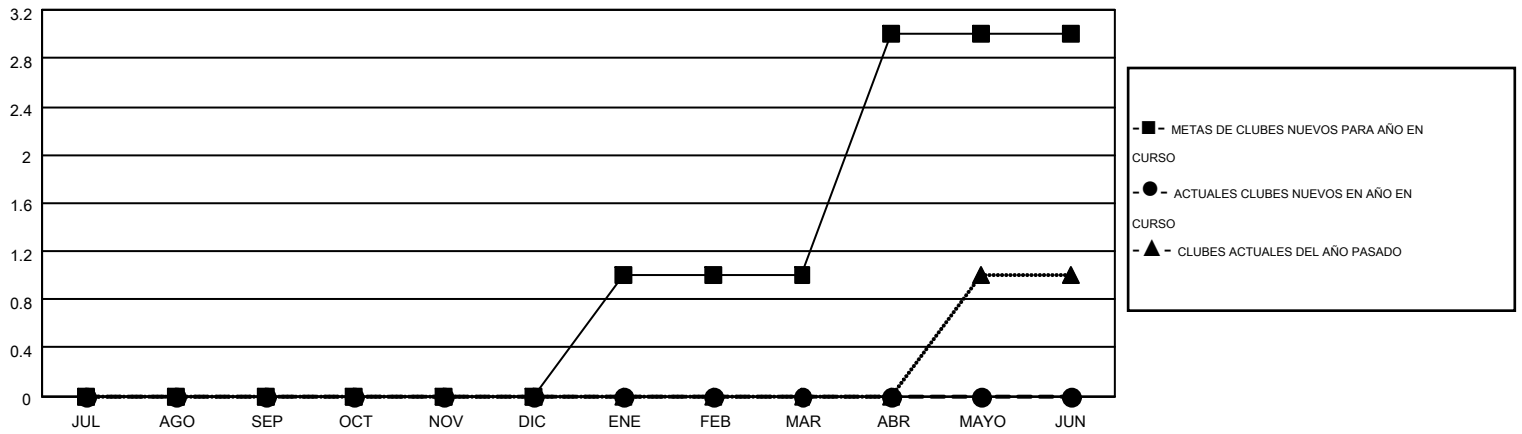

# MONTHLY MEMBERSHIP PROGRESS REPORT

Results as of: 7/31/2016

Multiple District J

LOCATION: URUGUAY

GMT: PEDRO MARRELLO

GMT DE AE 3

Clubes					socios				
RESULTADOS DE 2016-2017					RESULTADOS DE 2016-2017				
TRIMESTRE	META DE CLUBES NUEVOS	NUEVOS CLUBES	CLUBES DADOS DE BAJA	GANANCIA/PÉRDIDA NETA	TRIMESTRE	META DE SOCIOS NUEVOS	SOCIOS FUNDADORES Y NUEVOS SOCIOS AÑADIDOS	SOCIOS DADOS DE BAJA	GANANCIA/PÉRDIDA NETA
JUL/AGO/SEP	0	0	1	-1	JUL/AGO/SEP	-11	3	54	-51
OCT/NOV/DIC	0	0	0	0	OCT/NOV/DIC	62	0	0	0
ENE/FEB/MAR	1	0	0	0	ENE/FEB/MAR	18	0	0	0
ABR/MAYO/JUN	2	0	0	0	ABR/MAYO/JUN	51	0	0	0

METAS Y CIFRA ACUMULATIVA DE CLUBES NUEVOS

METAS Y CIFRA ACUMULATIVA DE SOCIOS

CLUBES DADOS DE BAJA: 1	2 CLUBS OF 116 AÑADIERON 1 O MÁS SOCIOS NUEVOS	<u>DISTRIBUCIÓN POR SEXO</u>
		MASCULINO 1,514 (54.97%)
		FEMENINO 1,240 (45.03%)
<u>SOCIOS DADOS DE BAJA</u>	<a href="#">CLIC AQUÍ PARA DATOS DE SALUD DE CLUB</a>	SOCIOS EN UNIDAD FAMILIAR 656
FALLECIDOS 9		CABEZA DE FAMILIA 310
CLUB CANCELADO 0		NO ES CABEZA DE FAMILIA 346
OTRO 45		
TOTAL 54		